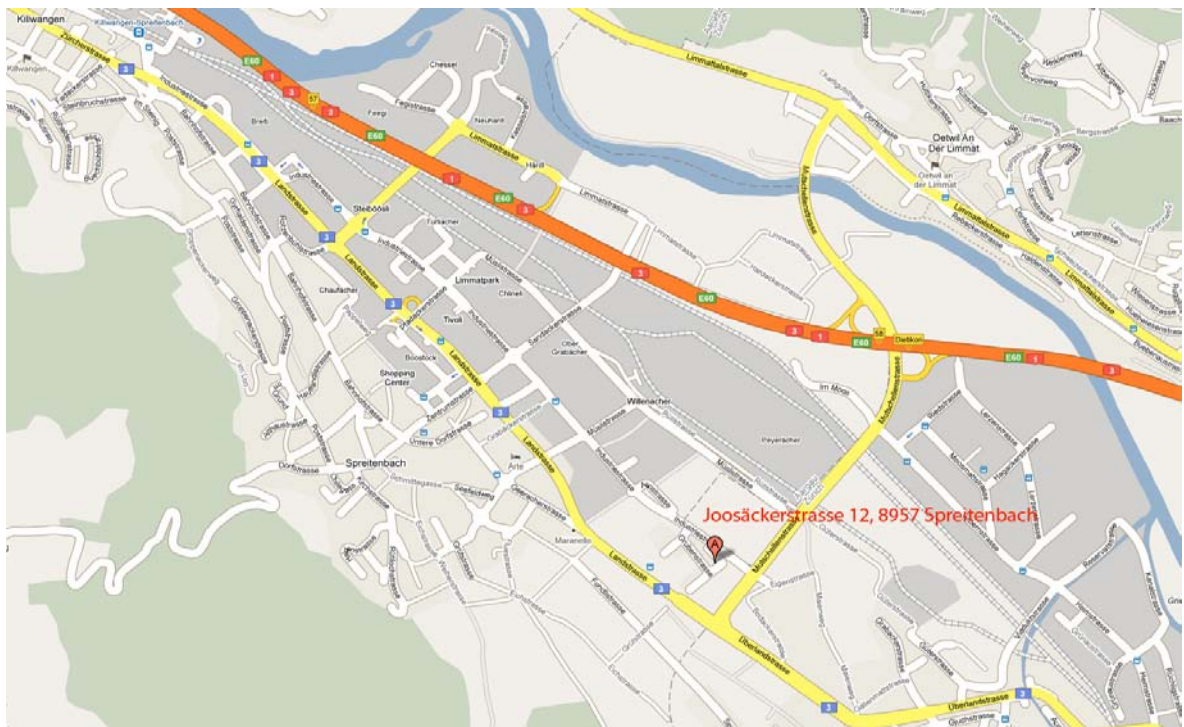

Showroom Saunas mit Glasfronten

Plättli-Ausstellung

Wegbeschreibung:

Autobahn A1 bei Ausfahrt Dietikon/Spreitenbach

Von Zürich her kommend; nach Ausfahrt rechts, von Bern her nach Ausfahrt links, ca. 200 Meter Richtung Spreitenbach durch Eisenbahnunterführung. Ca, 100 Meter nach Eisenbahnunterführung rechts bei Ampel abbiegen. Nach 80 Meter bei Signalisation Industrie ASP links abbiegen. Die Strasse in der Industriezone macht eine leichte Linksbiegung; nach ca. 80 Meter links auf grossem Parkplatz parkieren. Zugang Showroom über Rampe Mitte Haus. Herzlich Willkommen!