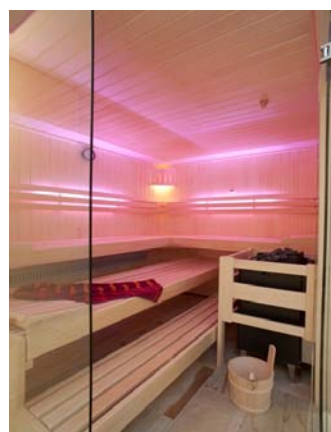

Led Farblichtanlagen & Infrarotmodule

Farblichtgerät mit Leuchtdiodentechnik, innenseitig schaltbar	1500.00
Farblichtanlage inkl. Lautsprecher, Verstärker und USB Adapter (Innentastatur)	2150.00
Sternenhimmel mit LED Technologie	2600.00
Hochleistungsstrahler 300-700 Watt pro Einheit eingebaut in der Ecke inkl. Fühler und Kabel	650.00
Erweiterungsplatine Saunasteuerggerät zur Betriebsart Infrarot inkl.	750.00
Montage/Anschluss