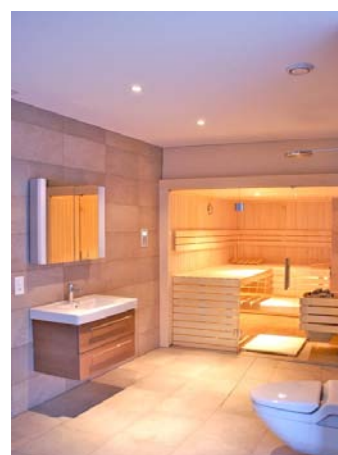

Preisliste

sanatherm
SAUNABAU

Die traditionelle Sauna in 16 mm nordischen Fichtenpaneelen

In der Grundausstattung enthalten:

- Innen + Aussenseiten in 16 mm starker nord. Fichte. Feinastige Sortierung.
- 22 mm starke Liegen- und Fusspritschen wahlweise aus Espenholz.
- Gedübelte Rahmenkonstruktion, 60 mm stark. Wandstärke 92 mm.
- Isolierung 60 mm mit starker Dampfsperre. Massiver Sockel- und Dachrahmen
- Ganzglastüre mit Rundgriff (auf Wunsch mit Stangengriff oder Glasknauf)
- Komplettes Zubehör: Rückenlehnen, Kopfstützen, Innenbeleuchtung, Bodenrost, Ofenschutzgitter, Thermo-Hygometer, Sanduhr, Aufgusskonzentrat, Aufgusskübel und Kelle.

Zuzüglich Saunaofen inkl. Steuergerät zu CHF 1200.-

Der bewährte Klassiker aus massiven Holzbohlen

Grundausrüstung wie Vorseite

- Gefertigt aus vollen Bohlen in nordischer Fichte
- 58 mm dicke Wandelemente
- Elementbauweise mit Eckpfostensystem
- Kein Nachspannen erforderlich
- Deckenkonstruktion ebenfalls in massiven Holzbohlen
- Die waagrechte Anordnung verleiht der Sauna einen modernen Look